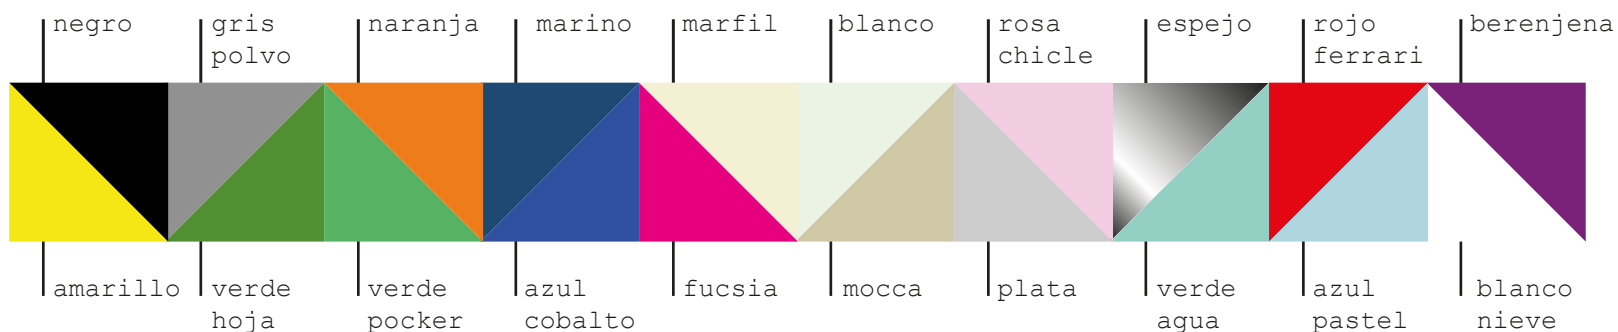

y además!

- * incluye sistema de fijación a pared
- * incluye 1 borradores magnéticos
- + 2 imanes
- + 2 rotuladores magnéticos

_el embalaje de madera utilizado para el envío de las pizarras de estos tamaños es reutilizado de acuerdo a nuestra política social sostenible, por tanto, una vez desembalada la pizarra, la empresa de mensajería realiza el retorno del mismo previa comunicación por su parte.

colores

Envía tu pedido a hola@conceptoindustrial.com

iConcept es un sistema compuesto de una superficie de vidrio (con diferentes funciones) y sus respectivos accesorios magnéticos los cuales han sido diseñados exclusivamente para su correcto funcionamiento. iConcept no garantiza el funcionamiento del sistema con otros accesorios.